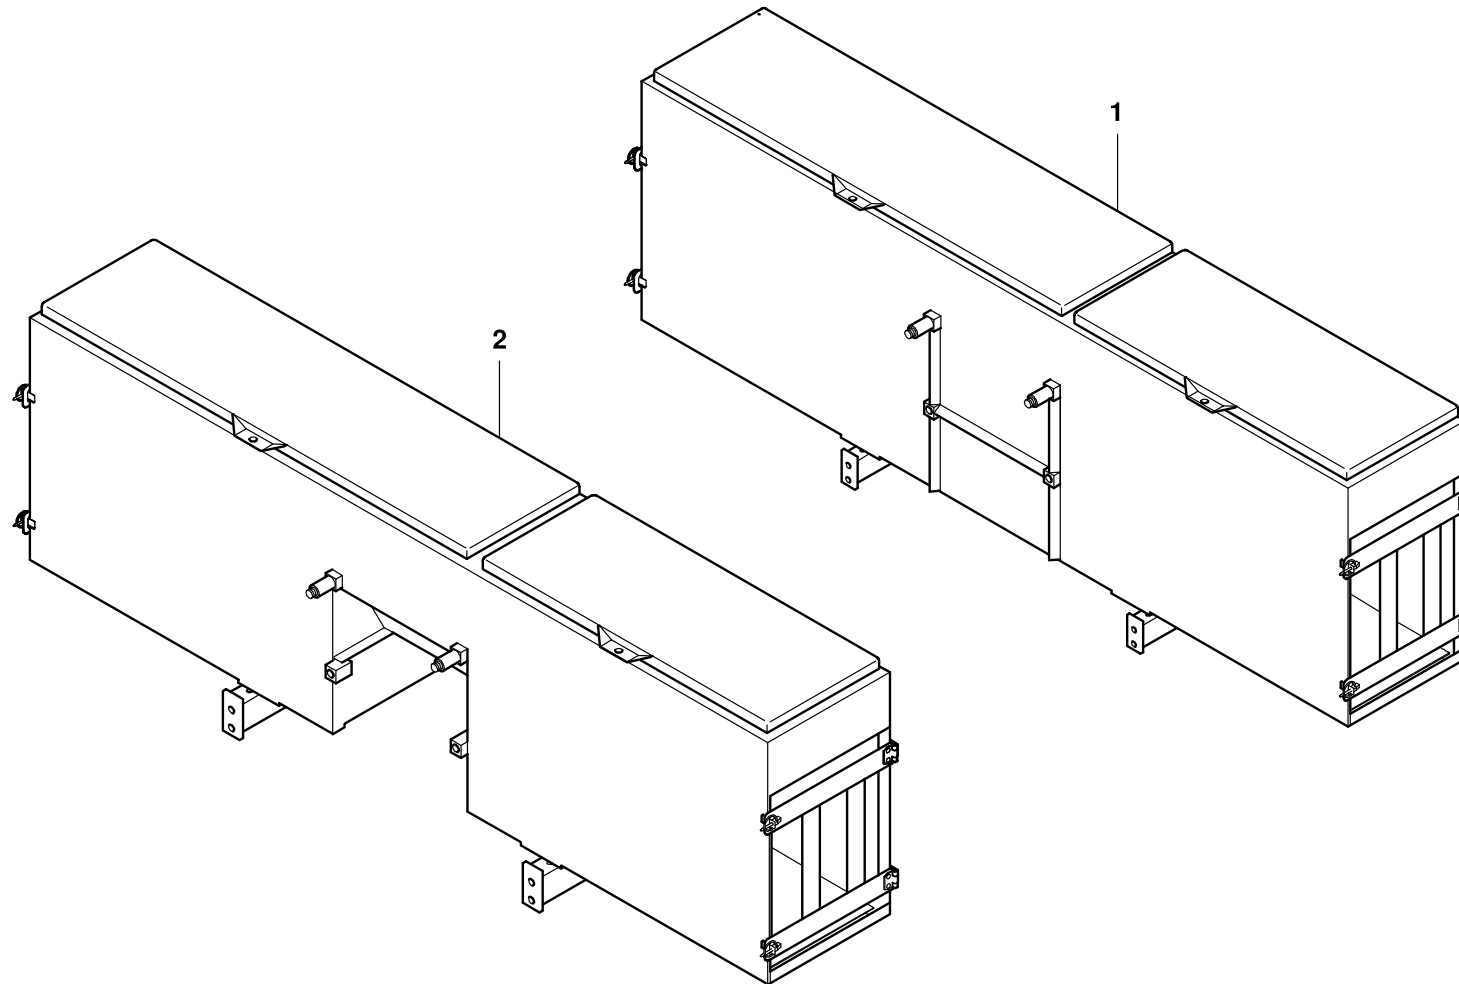

**GROVE**VARIANTEN STAUKISTE 2,7 M  
VARIANTS STORAGE BOX 2,7 MBILDТАFEL  
PICTORIAL DISPLAY

205.09

**3155789-ETL #**

1/1

**GMK 3050  
BE 750  
G 034**

3155789-0-BL01-20509-0000